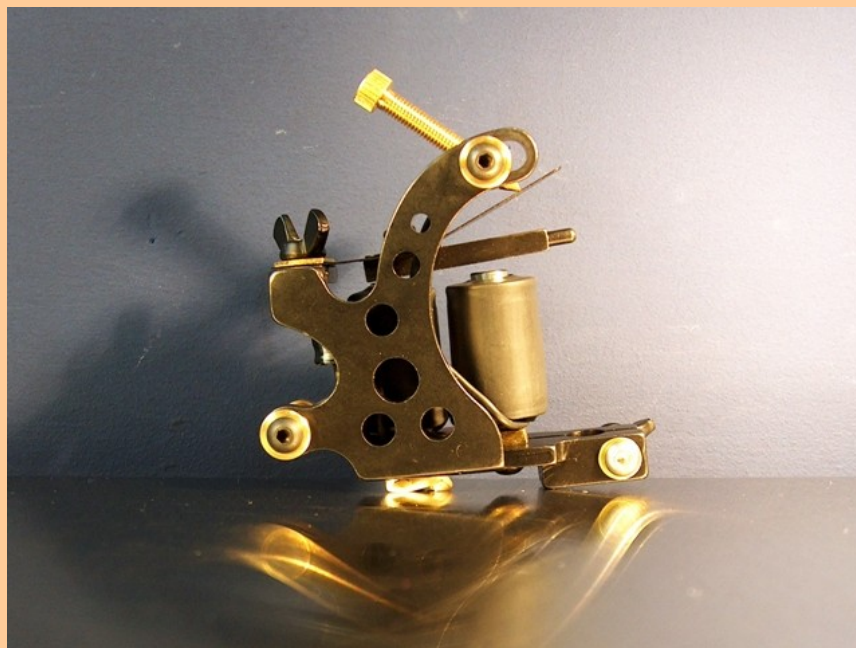

Tel/Fax +39 0773 417028
We speak Italian, Spanish, English & German

**WELKER
CUSTOM
IRONS**

Sheriff

Cuda

INTRO PRODUCT LIST

Cari Colleghi,

l'esperienza pluriennale all'estero, così come il nostro lavoro di tatuatori professionisti, ci ha permesso di confrontarci continuamente con l'attrezzatura più svariata, dai pigmenti di colore alle macchine, permettendoci di far tesoro di alcune importanti nozioni per sviluppare quello, che per noi, può essere considerato in un certo senso, il risultato finale di questo percorso evolutivo. Finalmente è stato curato ogni dettaglio funzionale ed estetico, per ottenere colori sgargianti (**ET**) in massima sicurezza e" **la macchina per tatuaggi**" del professionista (**TL**). Rigorosamente **MADE IN ITALY**, le "TL" arriveranno prossimamente sul piano di lavoro della vostra postazione, con la garanzia"**soddisfatti o rimborsati**"!

TL01 - Prezzo di Lancio Euro 250,00/item - Tattoolatina Brenno, Gr. 265 circa, telaio in ferro brunito di ben 4 mm di spessore, monta bobine nere, molle di varie misure e spessori a seconda delle necessità. E' fornita di chiusura 'QRRL' posteriore a farfalla comoda per una rapidissima sostituzione/cambio del blocco Molle/Armature Bar (Quick Replacement Rear Lock). Il serraggio anteriore è stato studiato anche per i tubi monouso. Gira a 135/145Hertz (Liner), 90/105Hz (Color), 110/120Hz (Shader), con un Duty tra 40 e 50%. Settaggio personalizzabile senza costi accessori. Solo noi forniamo queste macchinette con la **GARANZIA a VITA**. I pezzi originali saranno riparati o sostituiti Gratuitamente.