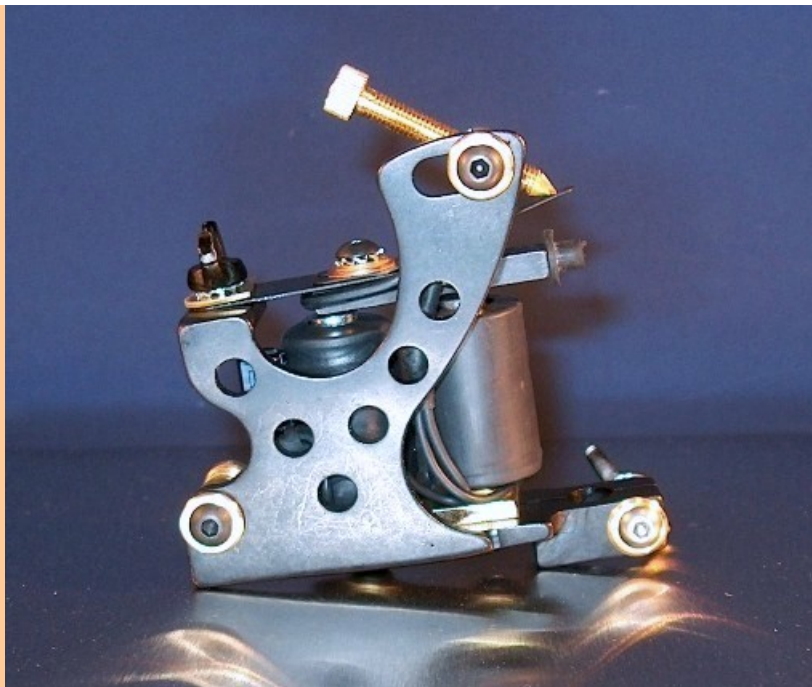

DESCRIPTION PRODUCT LIST

TL- Limited Edition Professional ITALIAN Handmade Tattoo Machine Guns with **LIFE WARRANTY**- Macchine Professionali Artigianali a tiratura limitata di nostra creazione e produzione, TATTOOLATINA 2009, composta di tre modelli. Su richiesta, ogni macchina può essere completamente modificata, eccetto per il telaio. Solo noi forniamo queste macchinette con la **GARANZIA a VITA**. I pezzi originali saranno riparati o sostituiti **Gratuitamente**.
Settaggi personalizzati per ogni necessità vengono effettuati senza costi aggiuntivi. Montano bobine da 8, 10 e 12 Wrap artigianali, rocchetto, martello e telaio sono in Ferro della stessa qualità (eccetto eventuali personalizzazioni). Lo spessore del telaio è di ben 4 mm. Le Molle in acciaio, vengono tagliate "a freddo" per non indebolirle. Possono su richiesta venir calibrate e tagliate a mano (misura e spessore varia a seconda del modello e delle necessità del richiedente). Vite di contatto è di ottone o rame (anche argento su richiesta), tasselli in ottone per aumentare la conduttività.

*TL01 - Prezzo di Lancio Euro 250,00/item - Tattoolatina Brenno, Gr. 265 circa, telaio in ferro brunito di ben 4 mm di spessore, monta bobine nere, molle di varie misure e spessori a seconda delle necessità. E' fornita di chiusura 'QRRL' posteriore a farfalla comoda per una rapidissima sostituzione/cambio del blocco Molle/Armature Bar (Quick Replacement Rear Lock). Il serraggio anteriore è stato studiato anche per i tubi monouso. Gira a 135/145Hertz (Liner), 90/105Hz (Color), 110/120Hz (Shader), con un Duty tra 40 e 50%. Settaggio personalizzabile senza costi accessori. Solo noi forniamo queste macchinette con la **GARANZIA a VITA**. I pezzi originali saranno riparati o sostituiti Gratuitamente.*