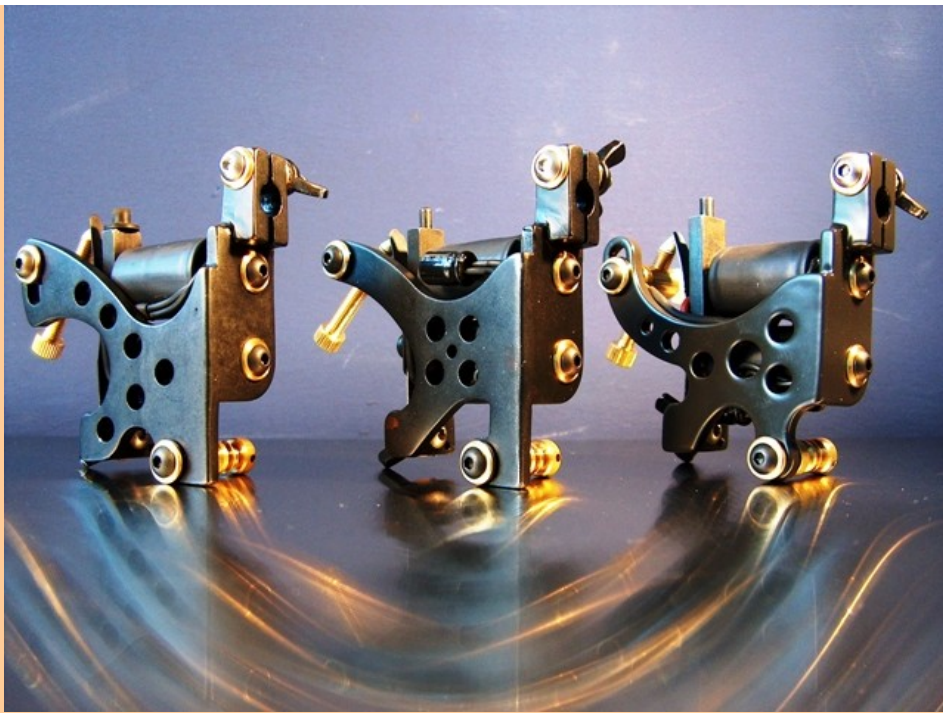

INTRO PRODUCT LIST

Cari Colleghi,

l'esperienza pluriennale all'estero, così come il nostro lavoro di tatuatori professionisti, ci ha permesso di confrontarci continuamente con l'attrezzatura più svariata, dai pigmenti di colore alle macchine, permettendoci di far tesoro di alcune importanti nozioni per sviluppare quello, che per noi, può essere considerato in un certo senso, il risultato finale di questo percorso evolutivo. Finalmente è stato curato ogni dettaglio funzionale ed estetico, per ottenere colori sgargianti (**ET**) in massima sicurezza e" **la macchina per tatuaggi**" del professionista (**TL**). Rigorosamente **MADE IN ITALY**, le "TL" arriveranno prossimamente sul piano di lavoro della vostra postazione, con la garanzia"**soddisfatti o rimborsati**"!

DESCRIPTION PRODUCT LIST

TL- Limited Edition Professional ITALIAN Handmade Tattoo Machine Guns with LIFE WARRANTY- Macchine Professionali Artigianali a tiratura limitata di nostra creazione e produzione, TATTOOLATINA 2009, composta di tre modelli. Su richiesta, ogni macchina può essere completamente modificata, eccetto per il telaio. Solo noi forniamo queste macchinette con la **GARANZIA a VITA**. I pezzi originali saranno riparati o sostituiti **Gratuitamente**.